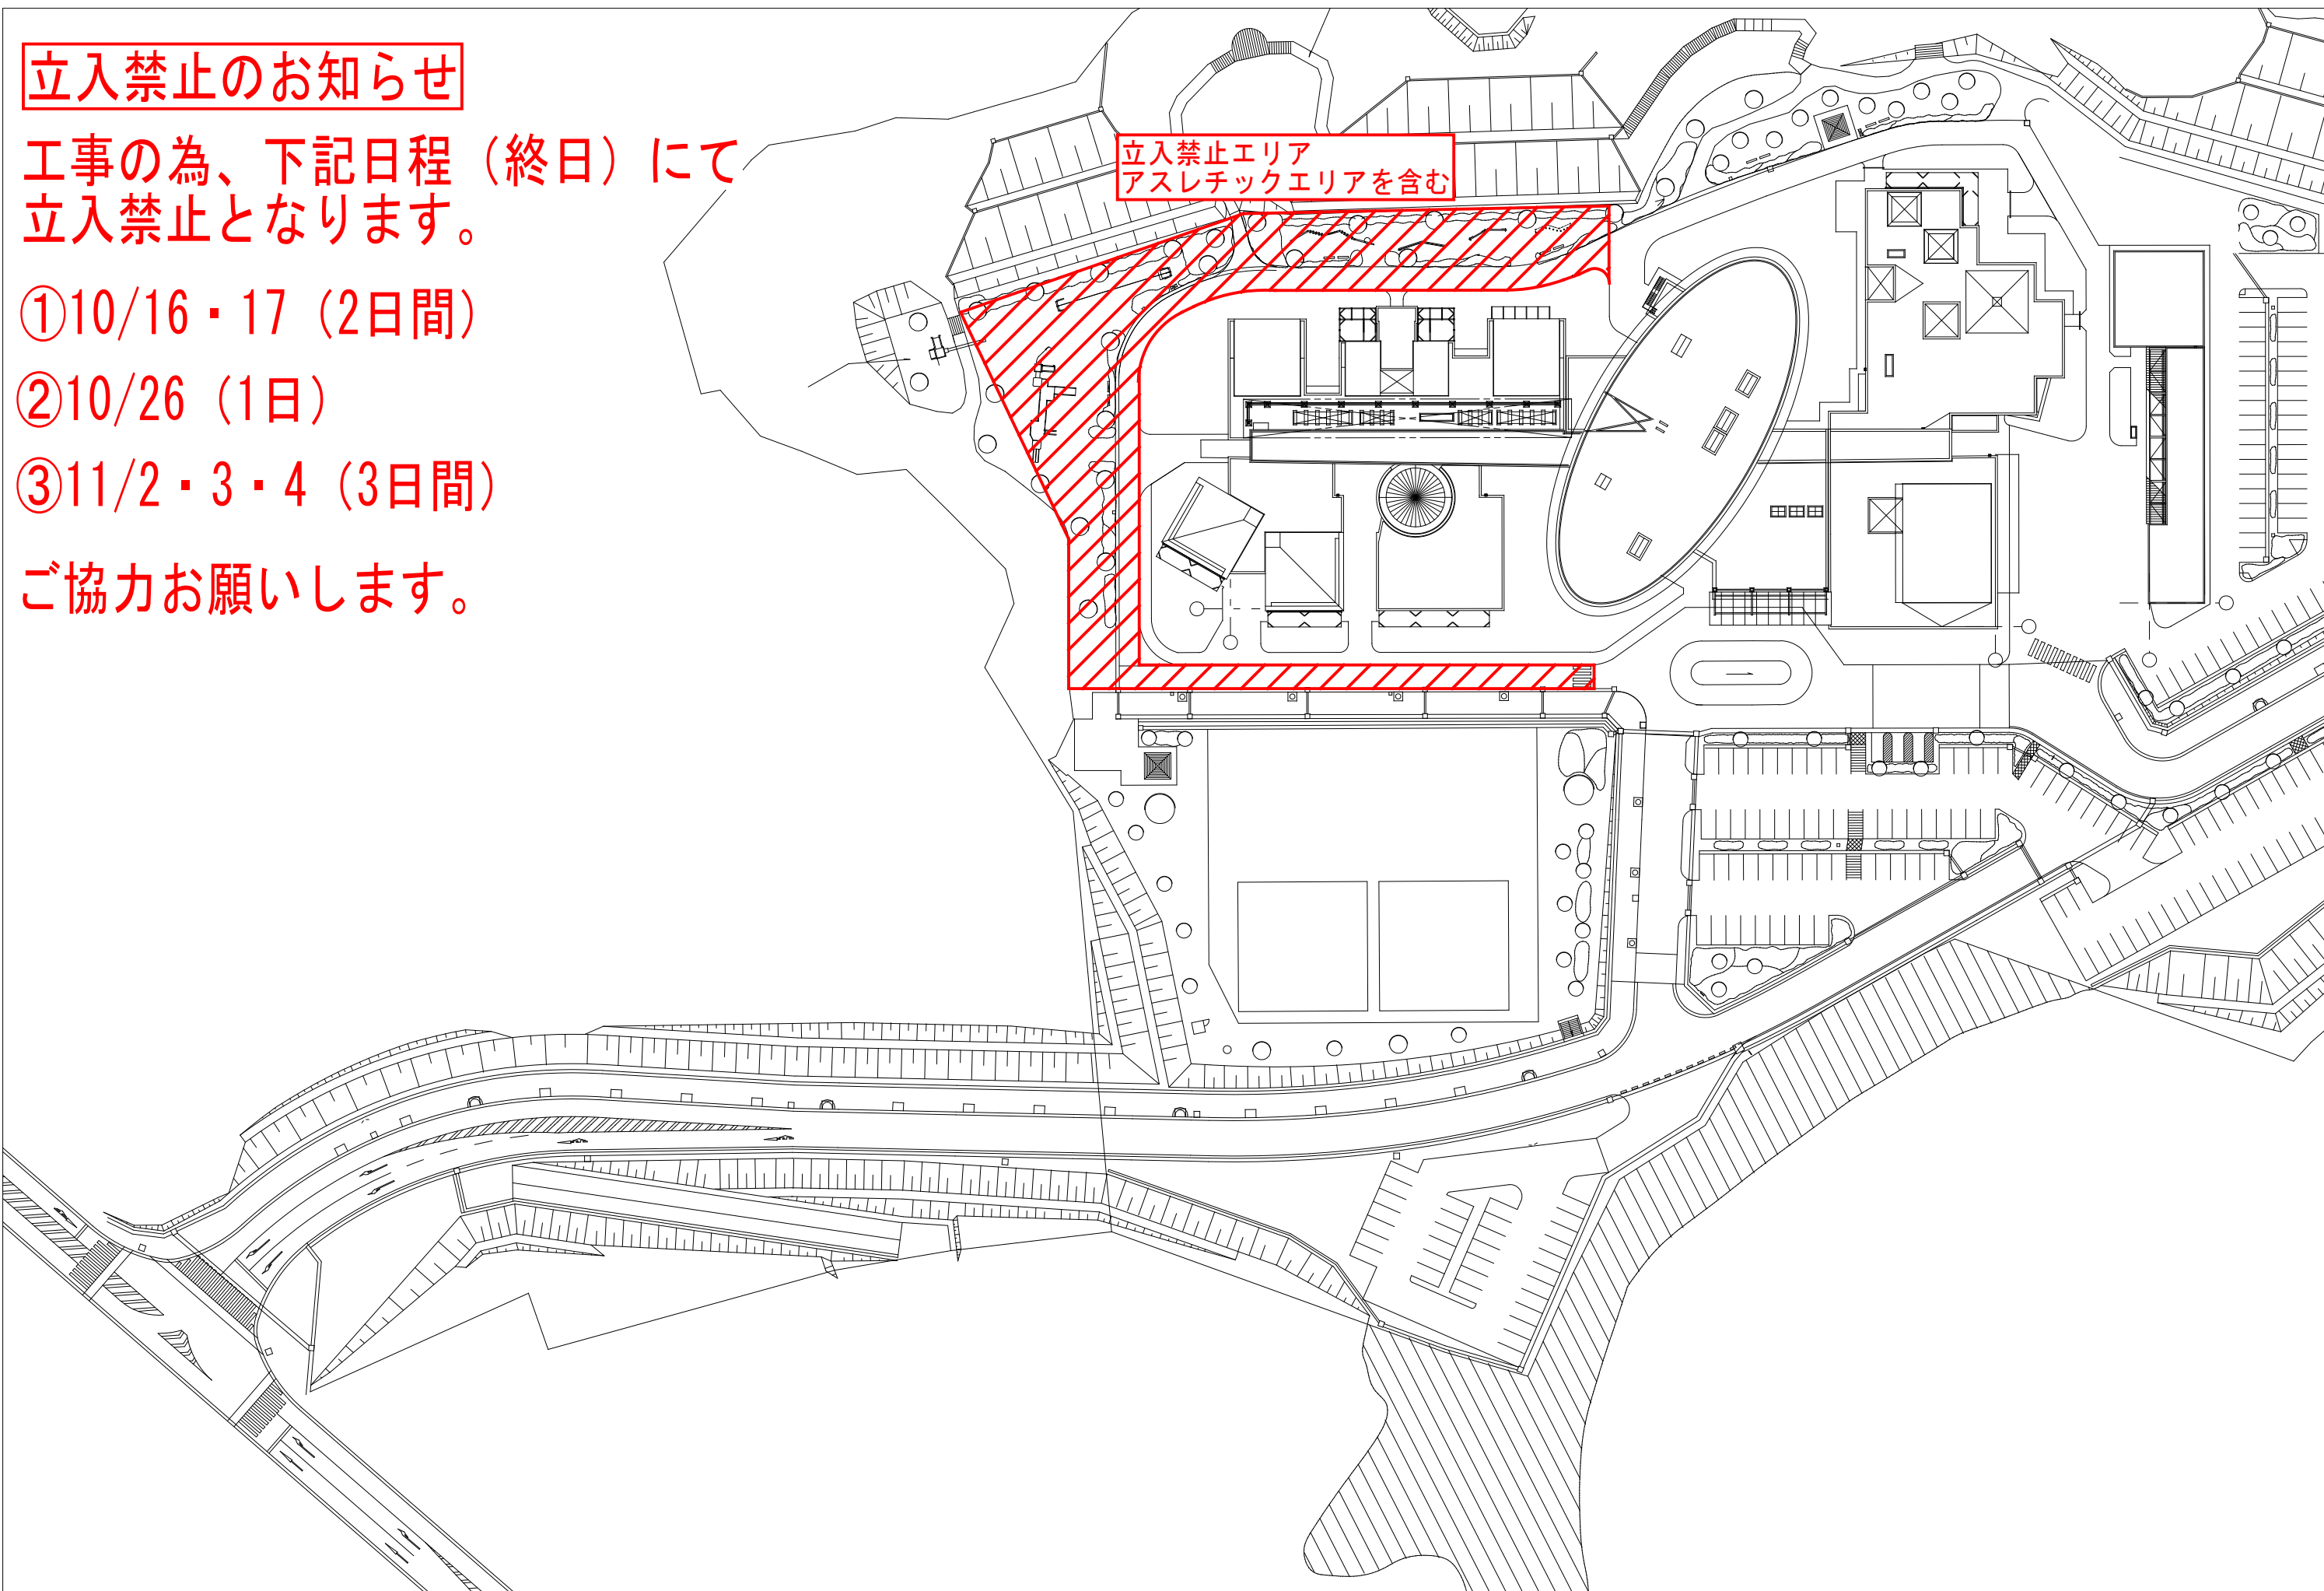

立入禁止のお知らせ

工事の為、下記日程（終日）にて
立入禁止となります。

①10/16・17（2日間）

②10/26（1日）

③11/2・3・4（3日間）

ご協力をお願いします。

立入禁止エリア
アスレチックエリアを含む